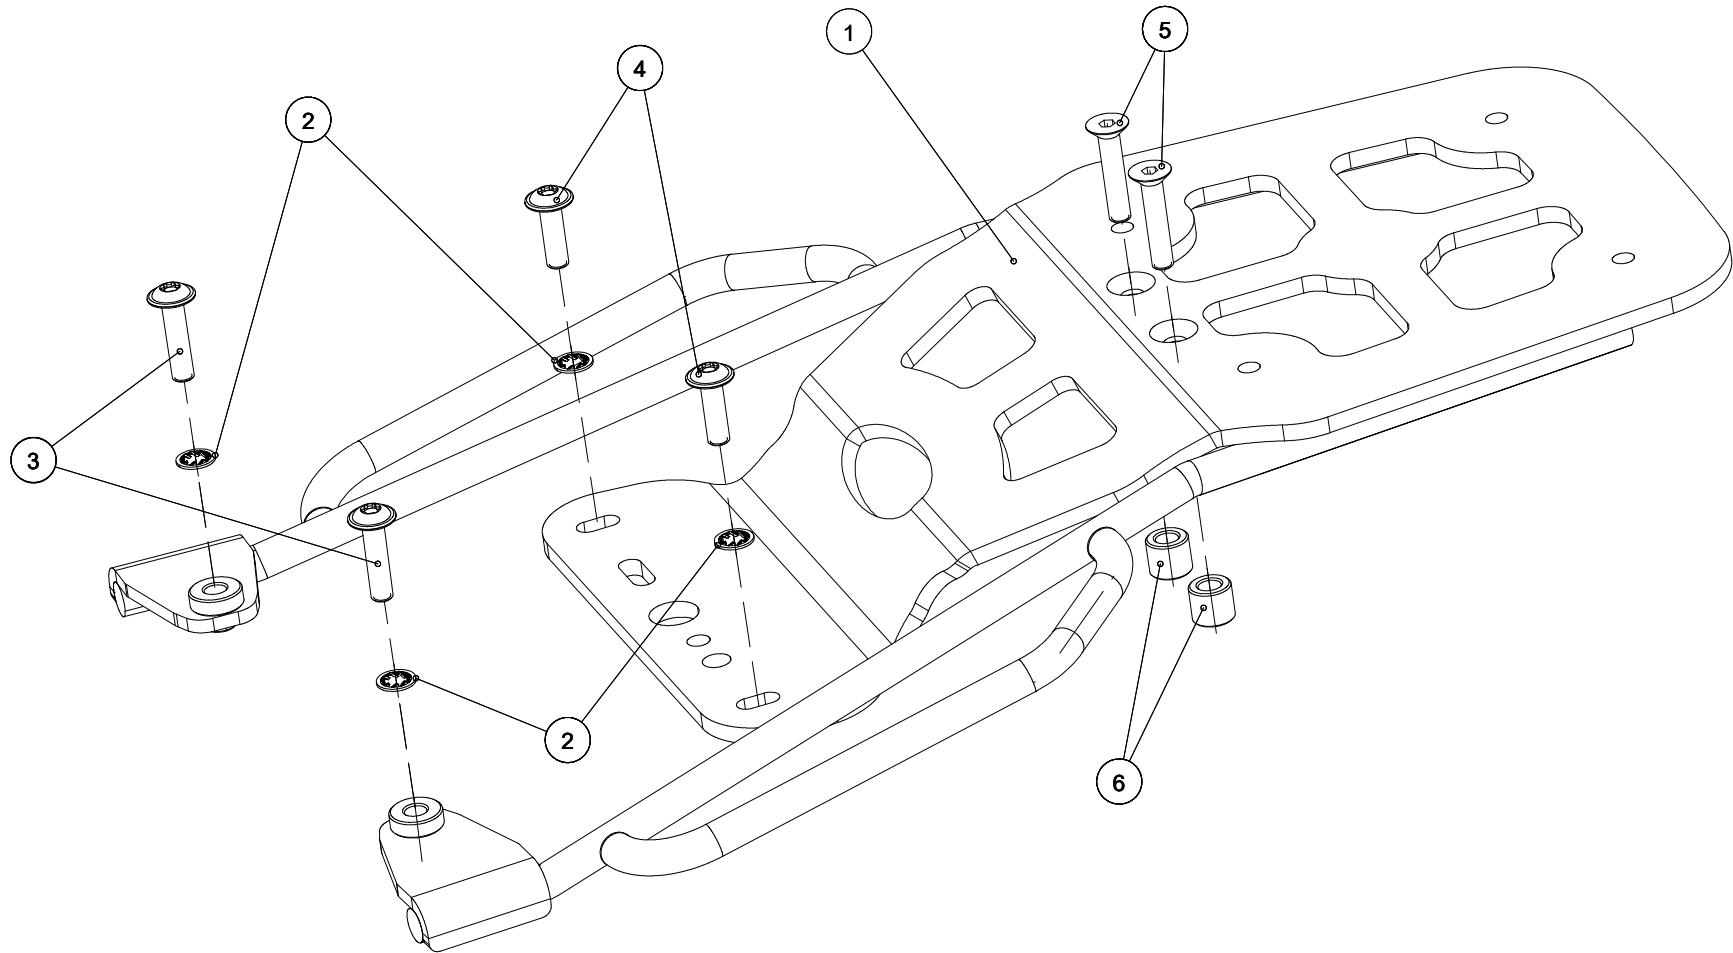

# KIT PORTABULTOS TANGO 125i

## 0/K00.980.8121

No.	Qty.	RIEJU Code	Description	Notes
1	1	0/000.980.8021	SOPORTE PORTABULTOS TANGO 125i	
2	4	0/000.440.0240	ARANDELA DENTADA DIN 6798/J M6 Cal.A2 INOX	
3	2	0/000.460.3033	TORNILLO ISO 7380 Torx T-30 con arandela M6x25 INOX	
4	2	0/000.460.3031	TORNILLO ISO 7380 Torx T-30 con arandela M6x20 INOX	
5	2	0/000.460.0823	TORNILLO DIN 7991 Allen M6x30 Cal.10.9 Z/BLANCO	Sólo para Scrambler / Only Scrambler model
6	2	0/000.480.5059	SEPARADOR Ø12x2,75x10,50 Z/NEGRO	Sólo para Scrambler / Only Scrambler model