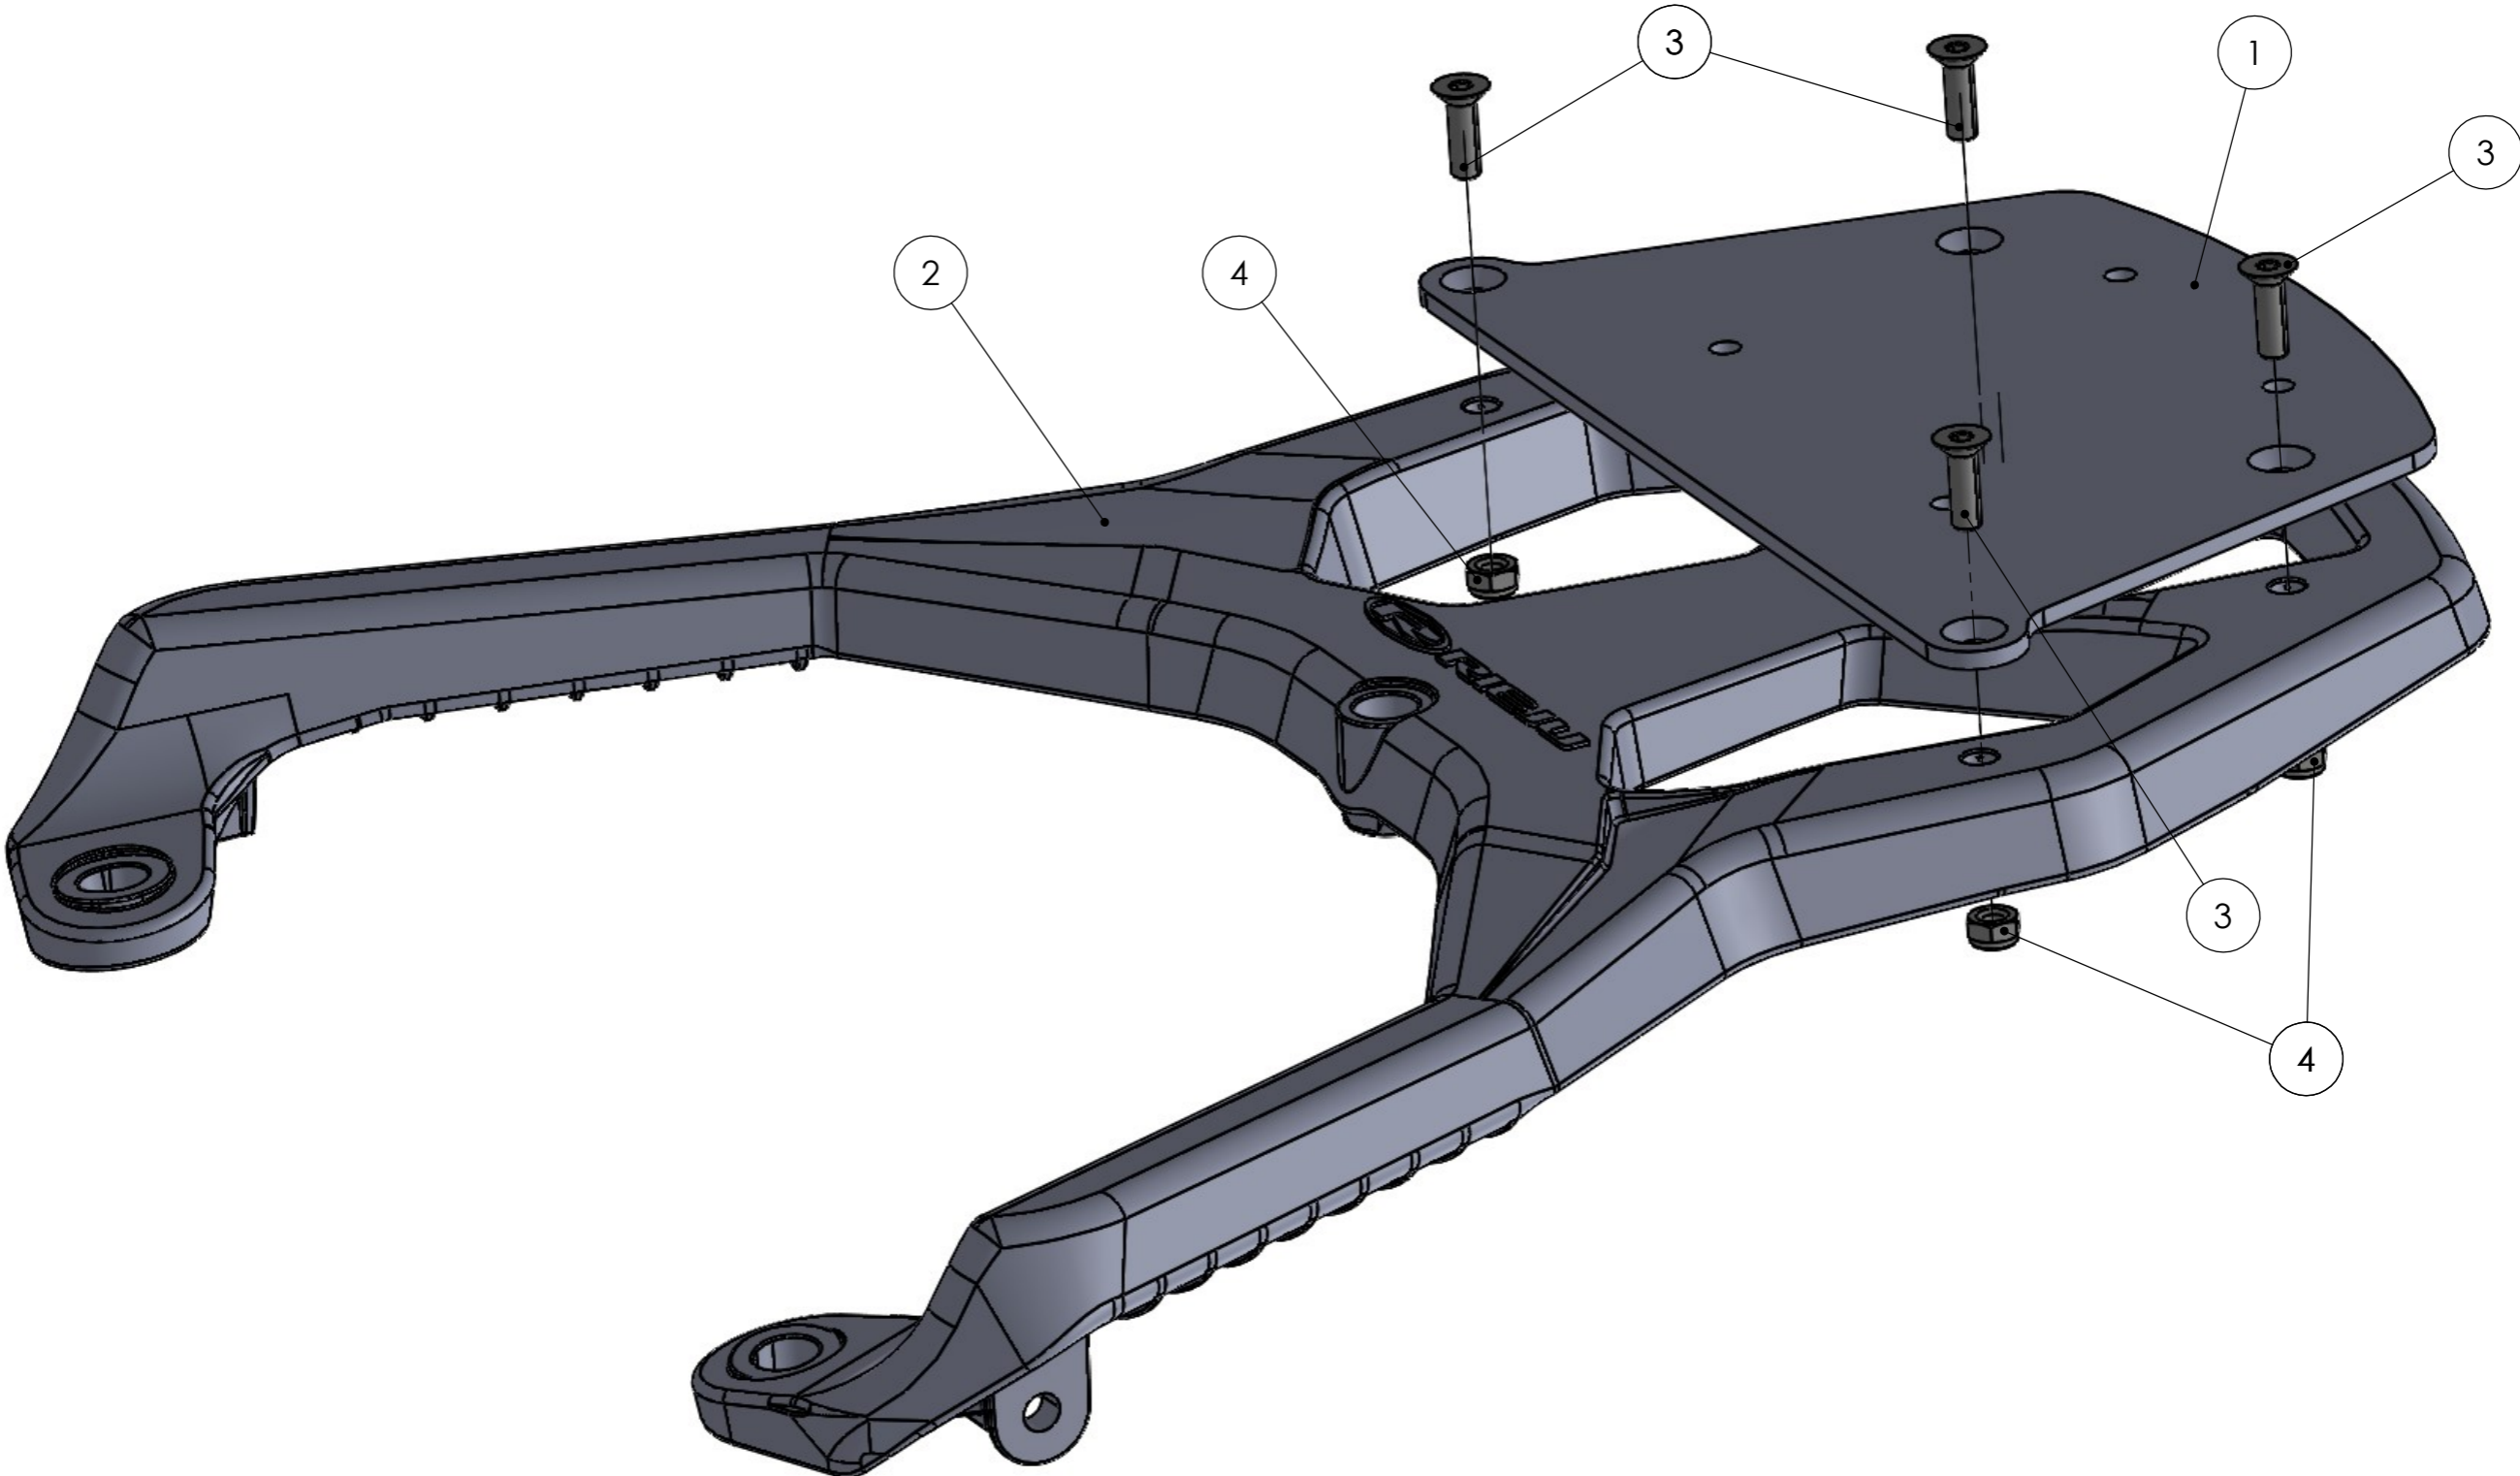

ASSEMBLY 0/K00.980.4300

N.º	RIEJU CODE	DESCRIPTION	UNITS
1	0-000.660.4300	PLATINA PORTABULTOS AVENTURA	1
2	0-000.980.4312	SOPORTE ASIDERO AVENTURA	1
3	0-000.460.0821	TORNILLO DIN 7991 ALLEN M6X20 CAL.10.9 Z/BLANCO	4
4	0-000.340.0169	TUERCA DIN 985 M6 CAL.8 Z/BLANCO	4