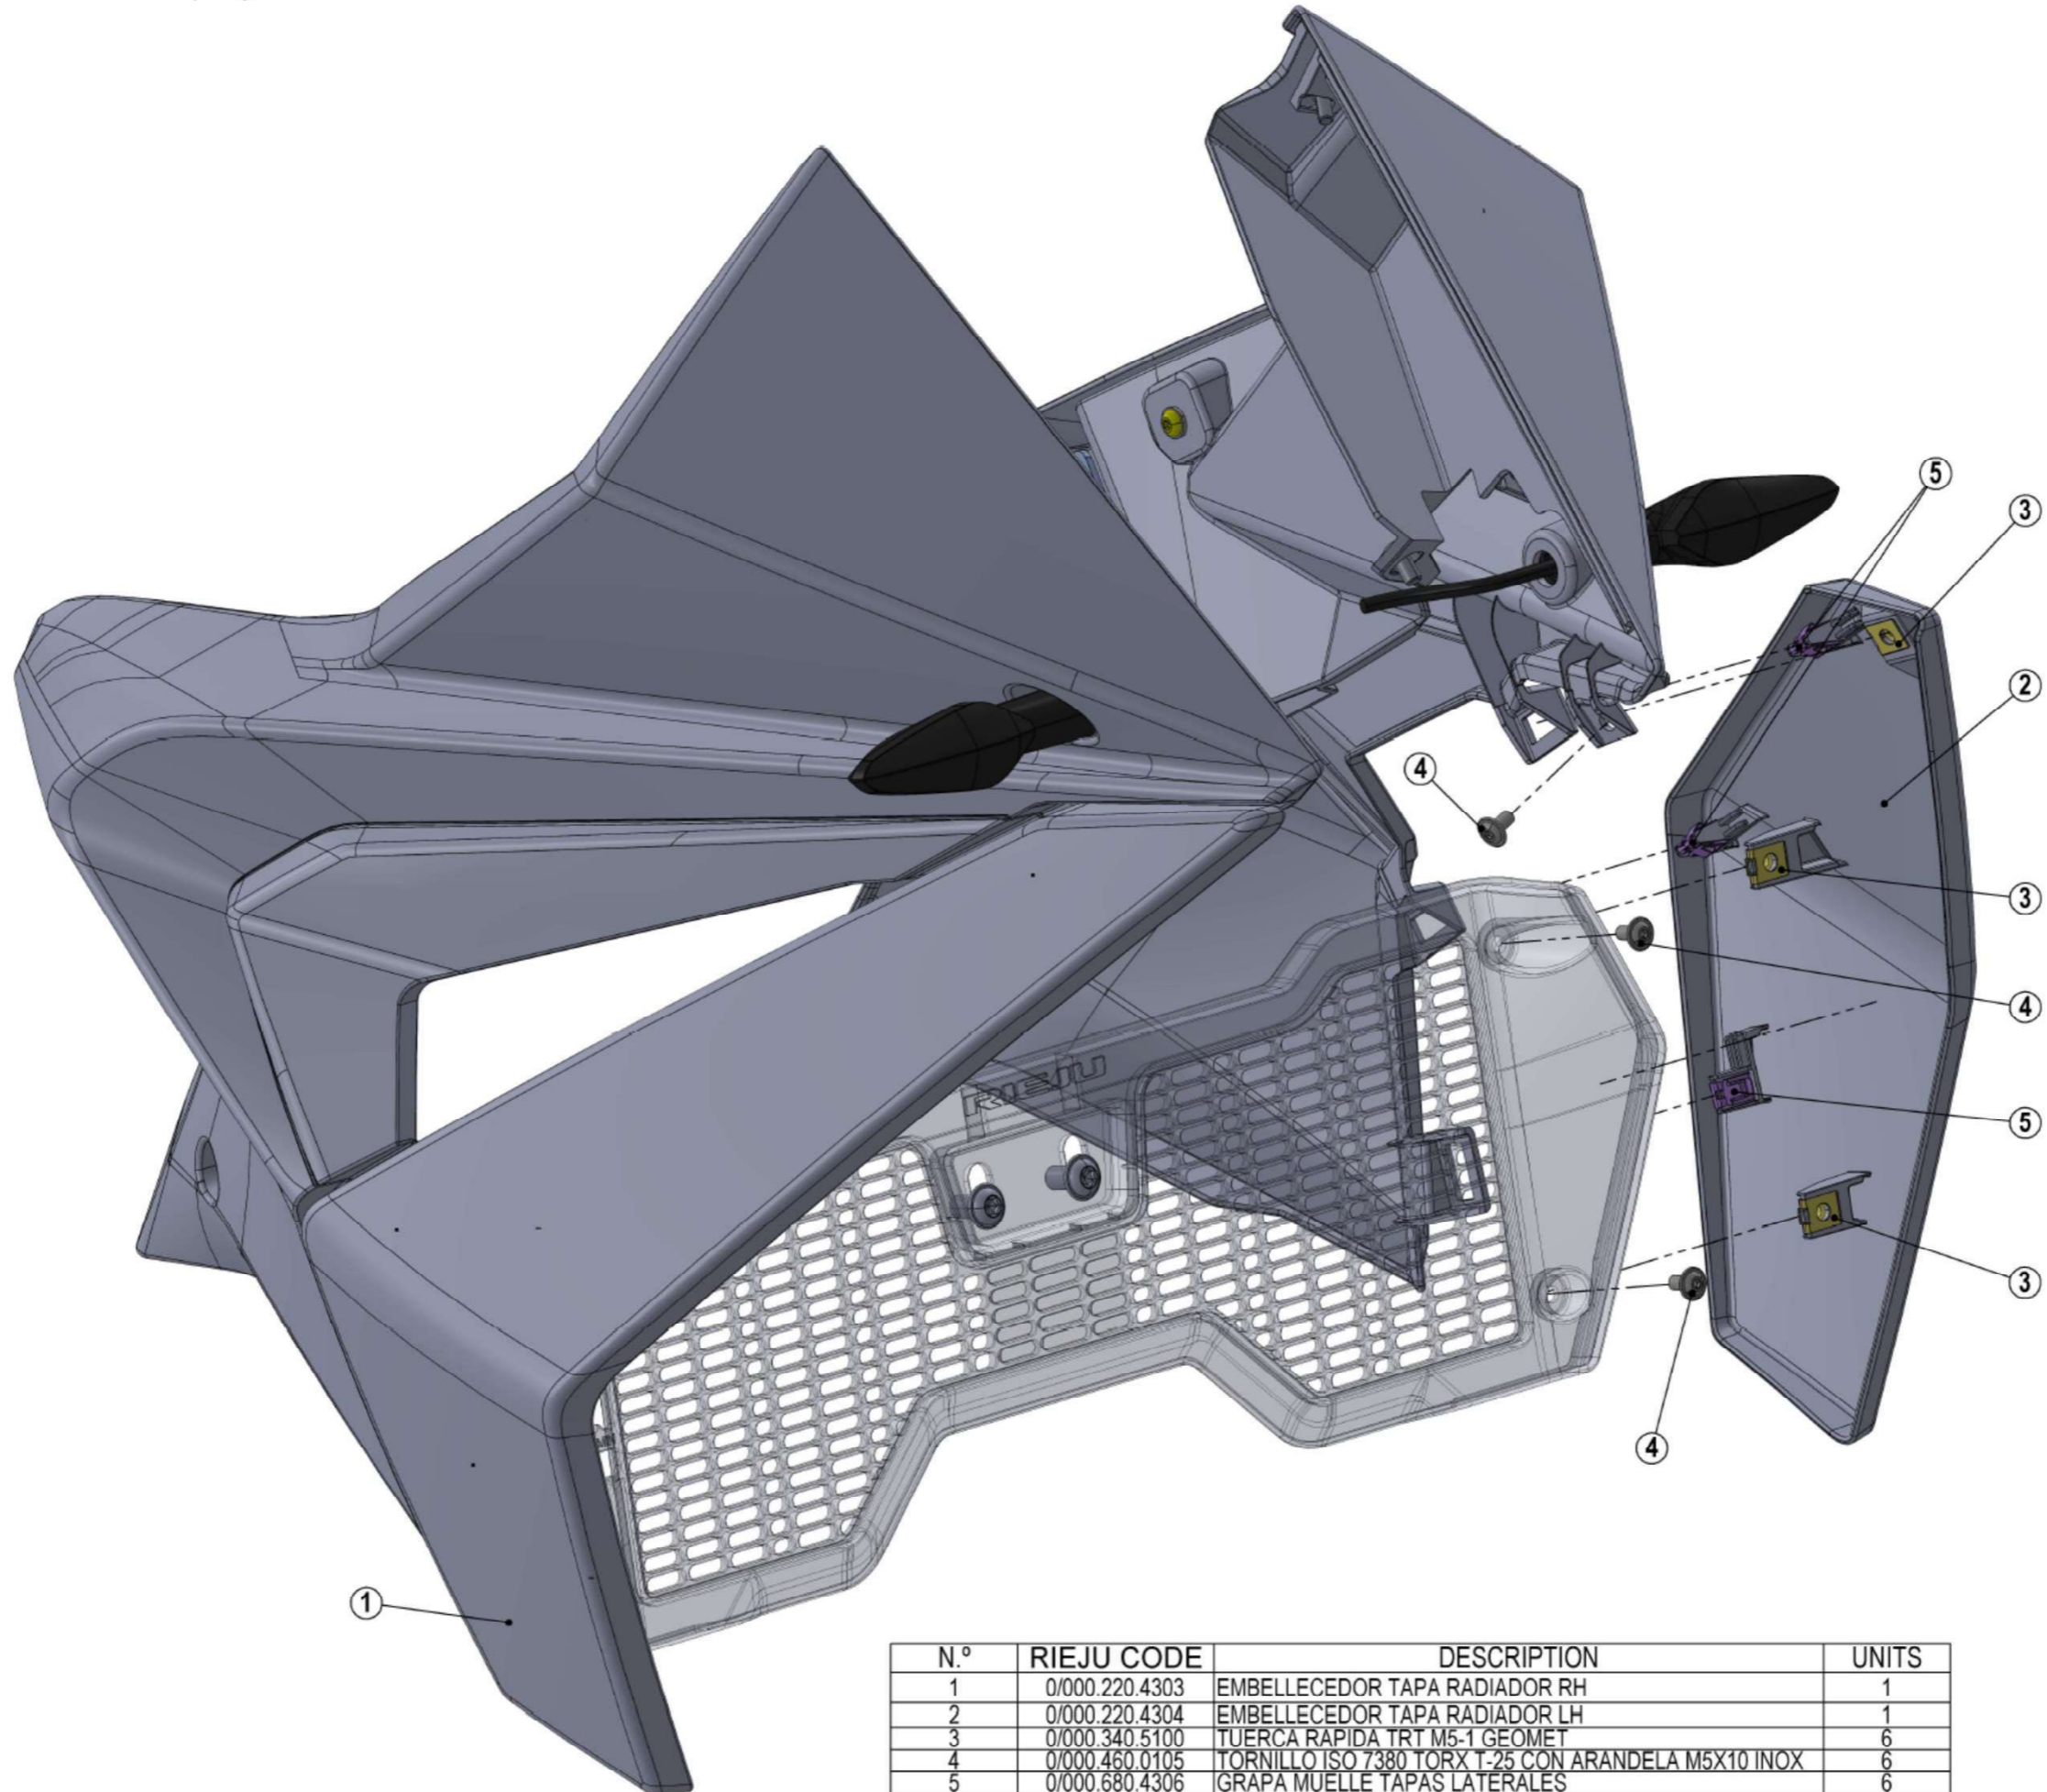

ASSEMBLY COVER SIDE AVENTURA

N.º	RIEJU CODE	DESCRIPTION	UNITS
1	0/000.220.4303	EMBELLECEDOR TAPA RADIADOR RH	1
2	0/000.220.4304	EMBELLECEDOR TAPA RADIADOR LH	1
3	0/000.340.5100	TUERCA RAPIDA TRT M5-1 GEOMET	6
4	0/000.460.0105	TORNILLO ISO 7380 TORX T-25 CON ARANDELA M5X10 INOX	6
5	0/000.680.4306	GRAPA MUELLE TAPAS LATERALES	6

WINDSHIELD DETAIL AVENTURA

N.º	RIEJU CODE	DESCRIPTION	UNITS
1	0-000.780.4300	CRISTAL PARABRISAS	1
2	0-000.360.4318	GOMA SILENTBLOCK PLASTICA	4
3	0-000.480.4318	CASQUILLO Ø22xØ6xL=10,00 Z/BLANCO	4
4	0-000.440.0130	ARANDELA PLANA DIN 9021 M6 Z/BLANCO	4
5	0-000.440.0240	ARANDELA DENTADA DIN 6798/J M6 Cal.A2 INOX	4
6	0-000.460.3031	TORNILLO ISO 7380 Torx T-30 con arandela M6x20 INOX	4