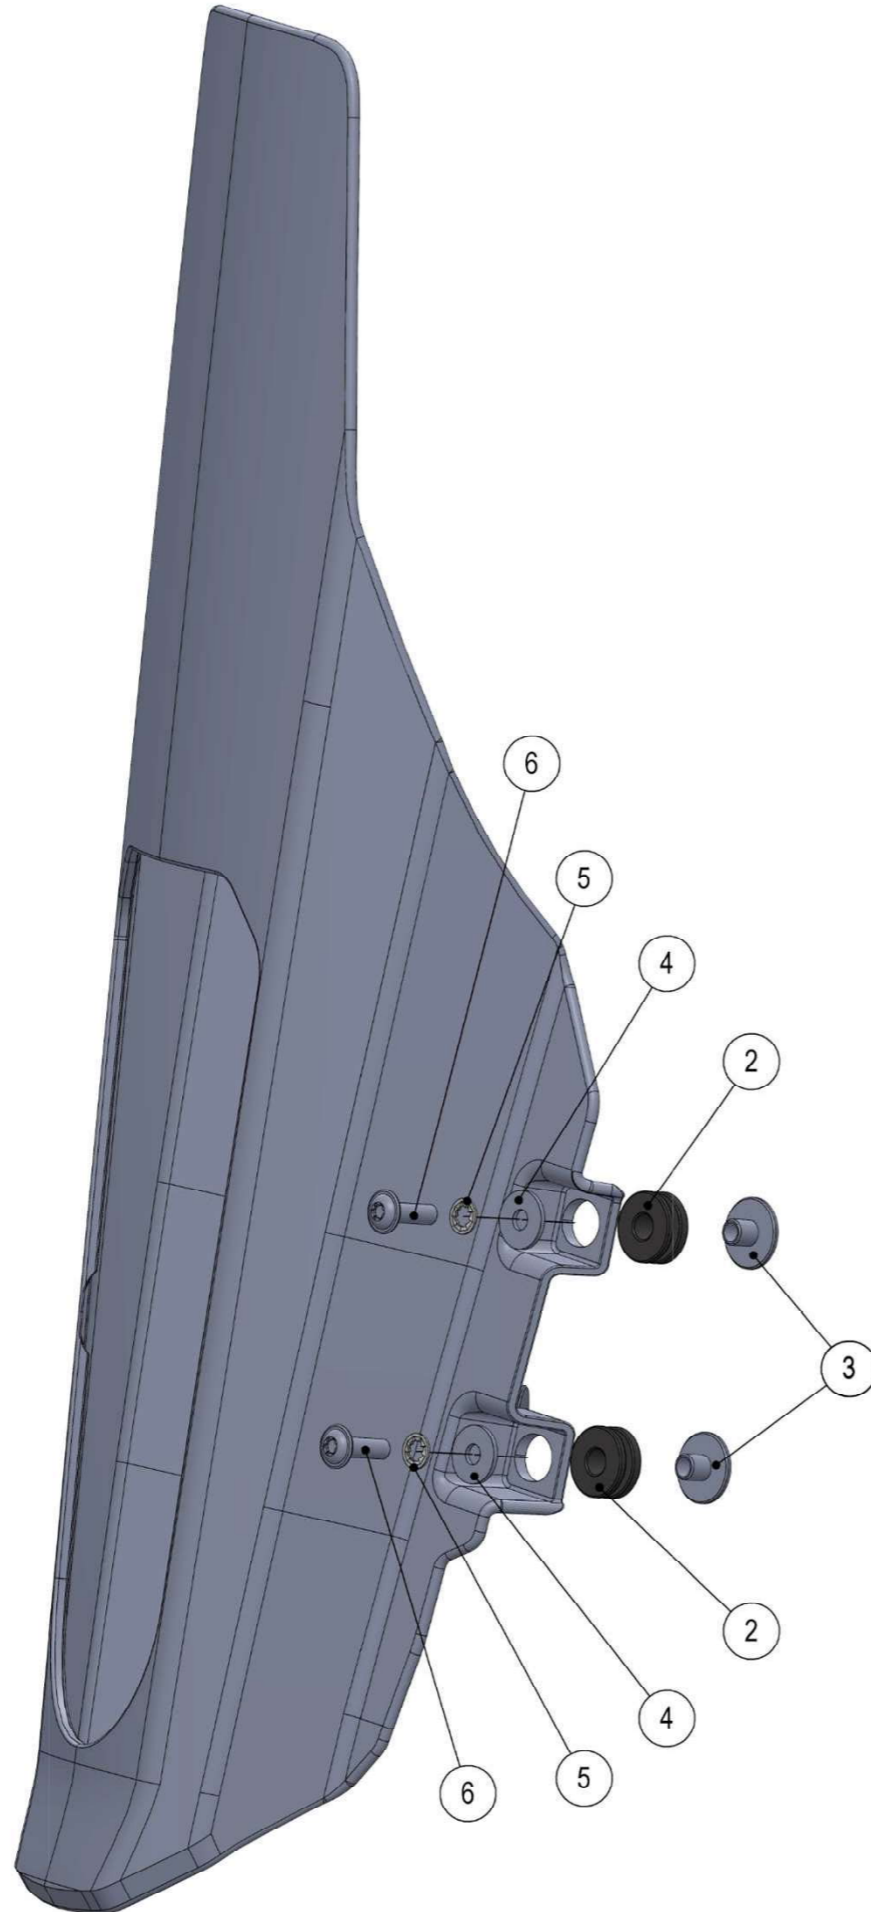

ASSEMBLY COVER SIDE AVENTURA

N.º	RIEJU CODE	DESCRIPTION	UNITS
1	0/000.220.4303	EMBELLECEDOR TAPA RADIADOR RH	1
2	0/000.220.4304	EMBELLECEDOR TAPA RADIADOR LH	1
3	0/000.340.5100	TUERCA RAPIDA TRT M5-1 GEOMET	6
4	0/000.460.0105	TORNILLO ISO 7380 TORX T-25 CON ARANDELA M5X10 INOX	6
5	0/000.680.4306	GRAPA MUELLE TAPAS LATERALES	6

WINDSHIELD DETAIL AVENTURA

N.º	RIEJU CODE	DESCRIPTION	UNITS
1	0-000.780.4300	CRISTAL PARABRISAS	1
2	0-000.360.4318	GOMA SILENTBLOCK PLASTICA	4
3	0-000.480.4318	CASQUILLO Ø22xØ6xL=10,00 Z/BLANCO	4
4	0-000.440.0130	ARANDELA PLANA DIN 9021 M6 Z/BLANCO	4
5	0-000.440.0240	ARANDELA DENTADA DIN 6798/J M6 Cal.A2 INOX	4
6	0-000.460.3031	TORNILLO ISO 7380 Torx T-30 con arandela M6x20 INOX	4